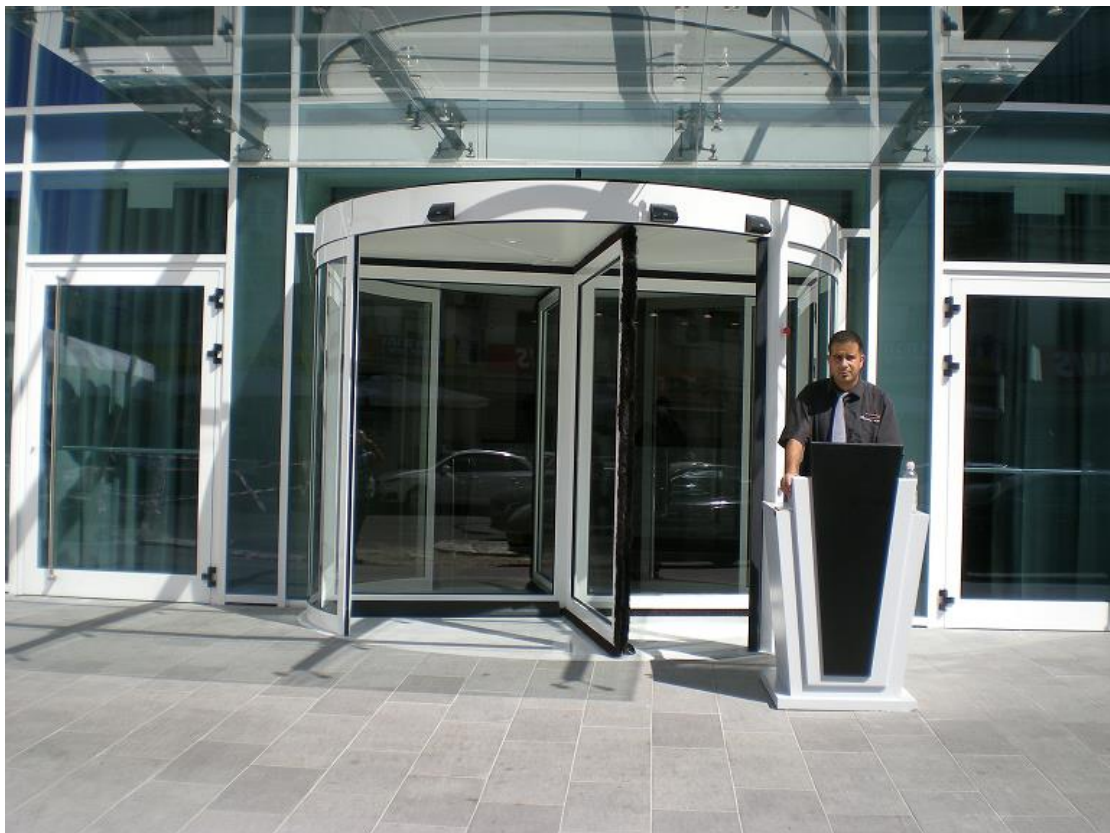

שם הפרויקט: מלון לאונרדו פלאזה – נתניה

מועד ביצוע: 08/2014

מתכננים: גבי טטרו – אדריכלים בע"מ

יועץ אלומיניום: אינג' סטלה טליסמן

פיקוח: איתן וויס – פרוג'קמנט בע"מ

תיאור הפרויקט: שיפוץ המבנה (פנים + מעטפת) והסבתו למלון.

מערכות שהותקנו בפרויקט:

- דלת מסתובבת אוטומטית מדגם DORMA KTV-4-A
- מקלחונים ע"י "מקלחונט"
- דלתות כניסה לחדר אמבטיה ע"י "מקלחונט"
- חיפויי קירות בזכוכית ומראות ע"י "מקלחונט"

מבט חזית – DORMA KTV-4-A

DORMA KTV-4-A – מבט צד